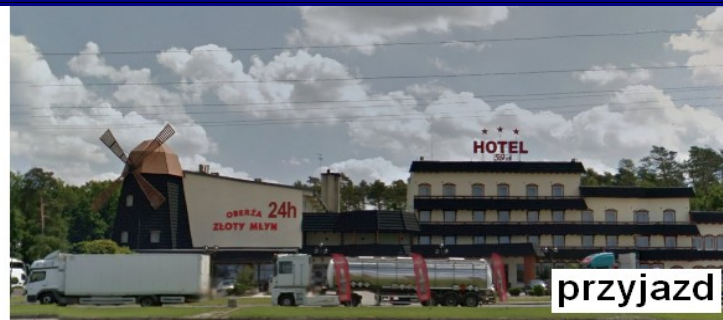

PRZYSTANEK • Wolbórz / Polichno (wyjazd: Zajazd Górski, przyjazd: Złoty Młyn)

WOLBÓRZ

Wyjazd : „Zajazd Górski”

ul. Prosenie 1 B 97-320 Wolbórz, Polichno

znajduje się na 112 km trasy Warszawa - Katowice po prawej strony jadąc od stolicy

Przyjazd : Hotel „Złoty Młyn”

97-320 Wolbórz, Polichno Dane GPS: 51.459536,19.782225

wyjazd
11:15

przyjazd
ok. 16:00

Piątek

Niedziela

Numer do koordynatora:

601 940 067