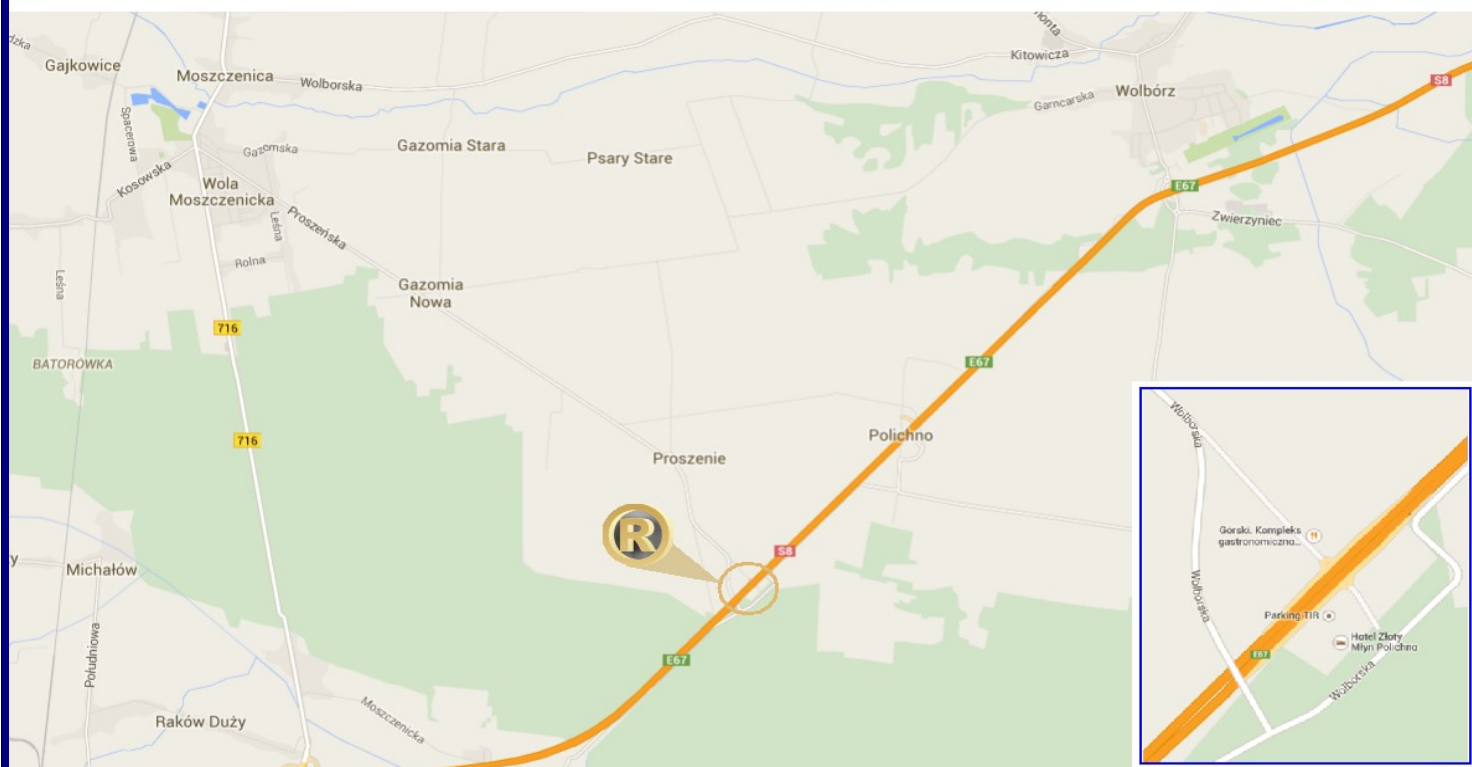

PRZYSTANEK • Wolbórz / Polichno (wyjazd: Zajazd Górski, przyjazd: Złoty Młyn)

WOLBÓRZ

Wyjazd : „Zajazd Górski”

ul. Prosenie 1 B 97-320 Wolbórz, Polichno

znajduje się na 112 km trasy Warszawa - Katowice po prawej strony jadąc od stolicy

Przyjazd : Hotel „Złoty Młyn”

97-320 Wolbórz, Polichno Dane GPS: 51.459536,19.782225

wyjazd
11:15

przyjazd
ok. 16:00

Piątek

Niedziela

Numer do koordynatora:

601 940 067