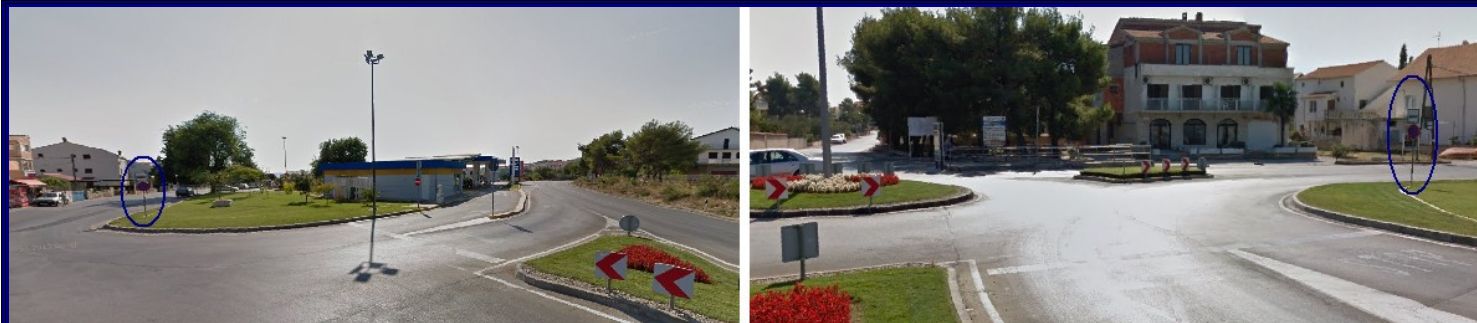

PRZYSTANEK • Vodice (Miejski Przystanek autobusowy obok Stacji Ina)

VODICE

Miejski Przystanek autobusowy obok Stacji Ina
Parking na ulicy Cirila i Metoda

przyjazd
08:00

wyjazd
ok. 20:10

Sobota

Sobota

Numer do koordynatora: