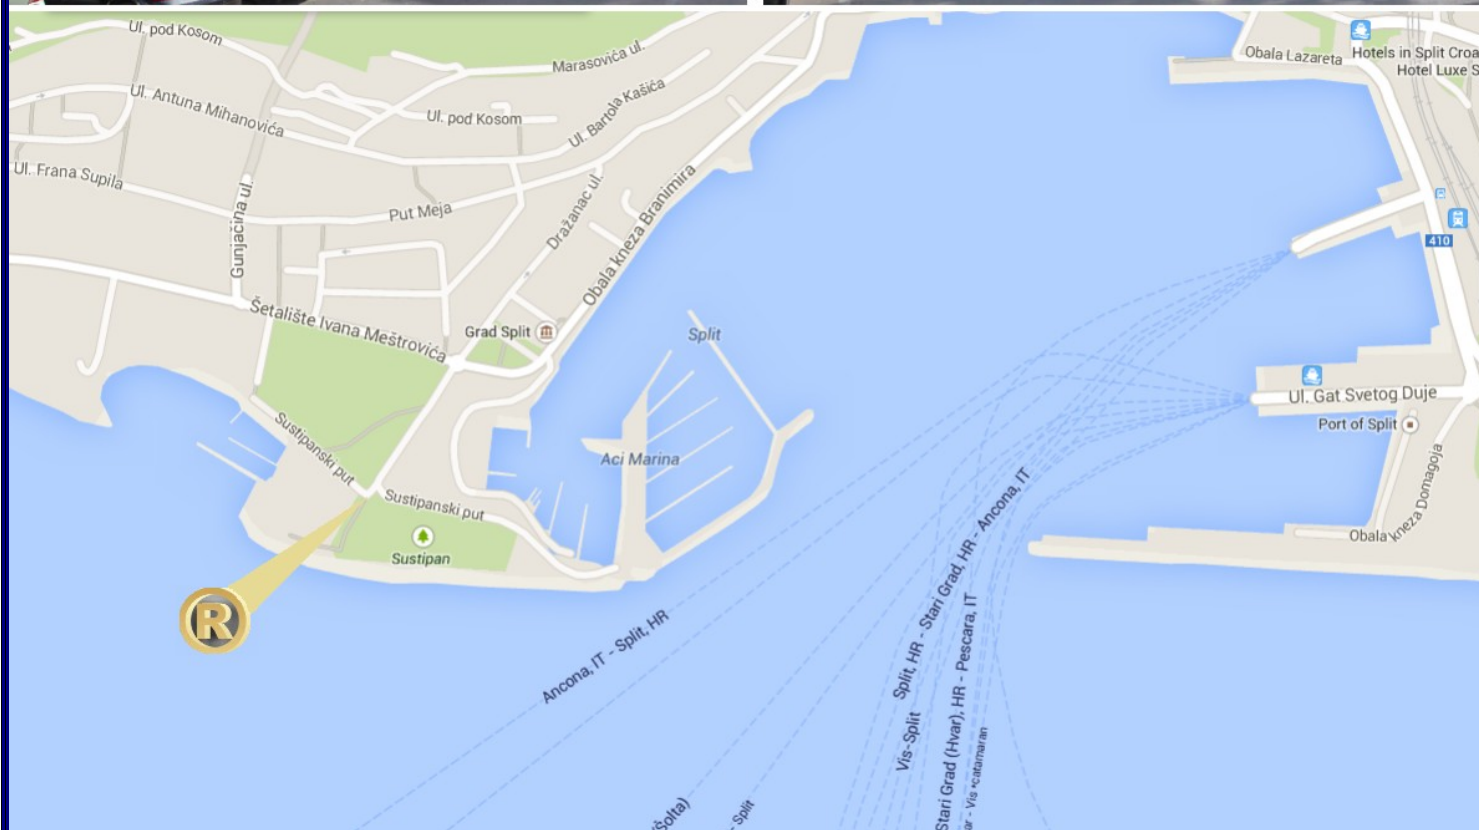

PRZYSTANEK • Split Marina (Marina ACI)

SPLIT MARINA

Marina ACI
Sustipanski Put , 21000 Split

przyjazd 11:00	wyjazd ok. 17:30
Sobota	Sobota

Numer do koordynatora:

601 940 067

Pasażer proszony jest o stawienie się na przystanek na 15 min. przed planowanym odjazdem autokaru