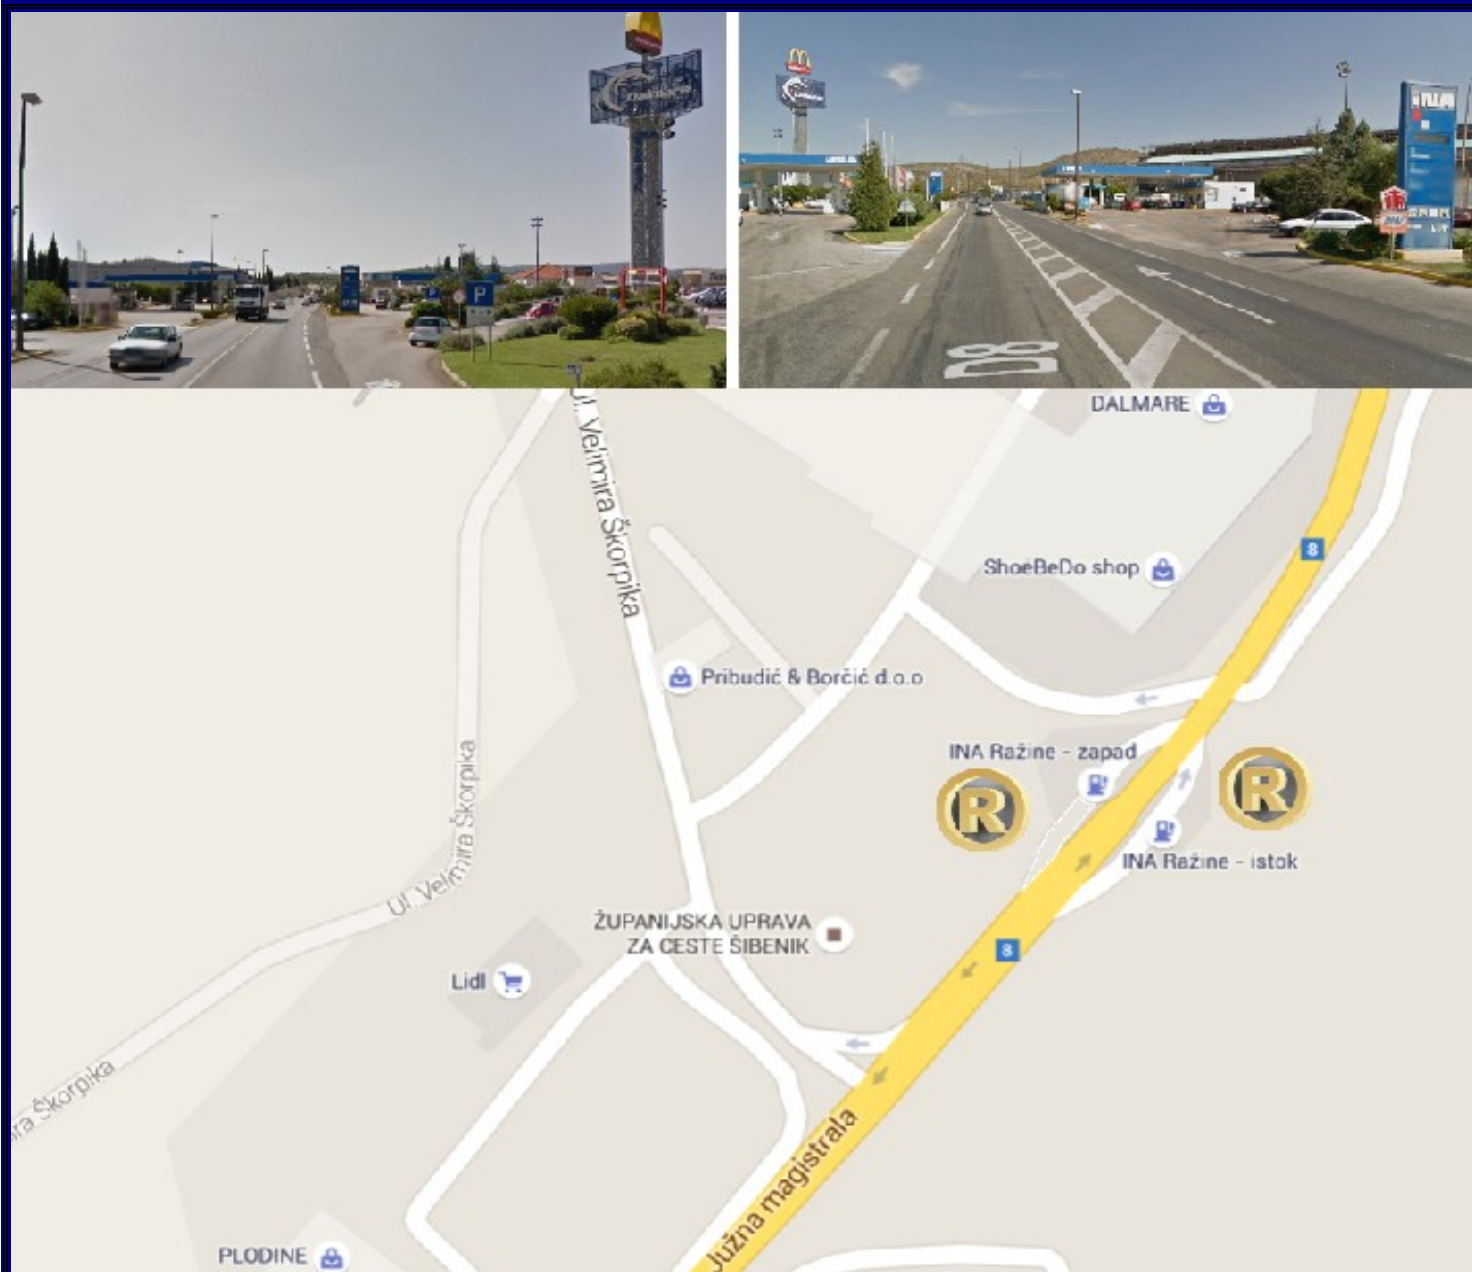

PRZYSTANEK • Sibenik (Stacja Paliw INA)

SIBENIK STACJA PALIW INA

Trasa z Polski do Chorwacji:

Sibenik -Marina Mandalina - Stacja Paliw Ina ul. Juzna Magistrala 1

Trasa z Chorwacji do Polski

Sibenik -Marina Mandalina - Stacja Paliw Ina ul. Juzna Magistrala 2

przyjazd

08:20

wyjazd

ok. 19:55

Sobota

Sobota

Numer do koordynatora:

601 940 067

RETMAN

Pasażer proszony jest o stawienie się na przystanek na 15 min. przed planowanym odjazdem autokaru