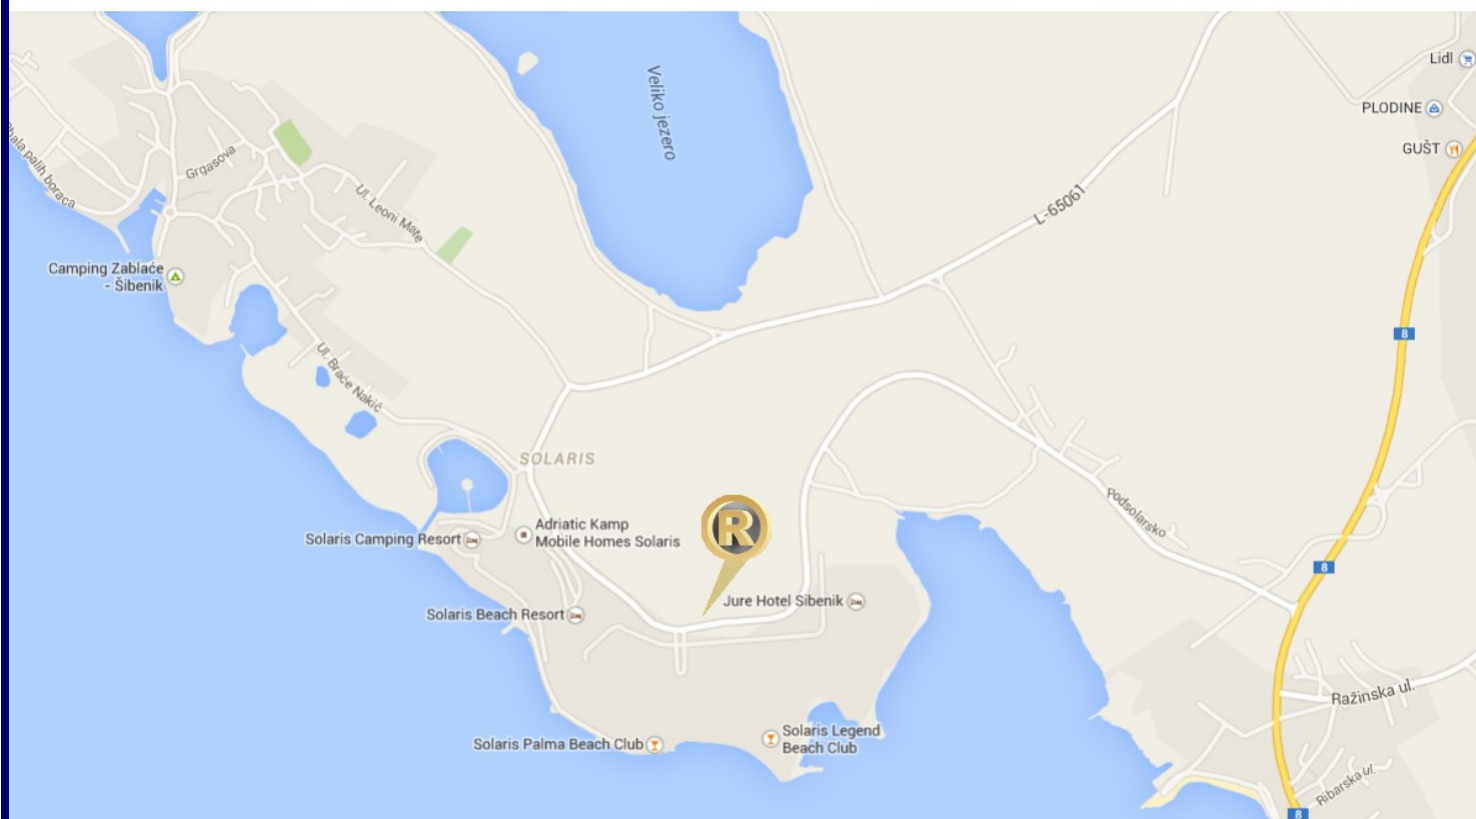

**PRZYSTANEK • Šibenik ( Kompleks Solaris )**

**SIBENIK**

**Numer do koordynatora:**

Kompleks Solaris

**601 940 067**

Solaris d.d. Hoteli Solaris 86, HR-22 000 Šibenik

**przyjazd**  
**08:20**

**wyjazd**  
**ok. 19:55**