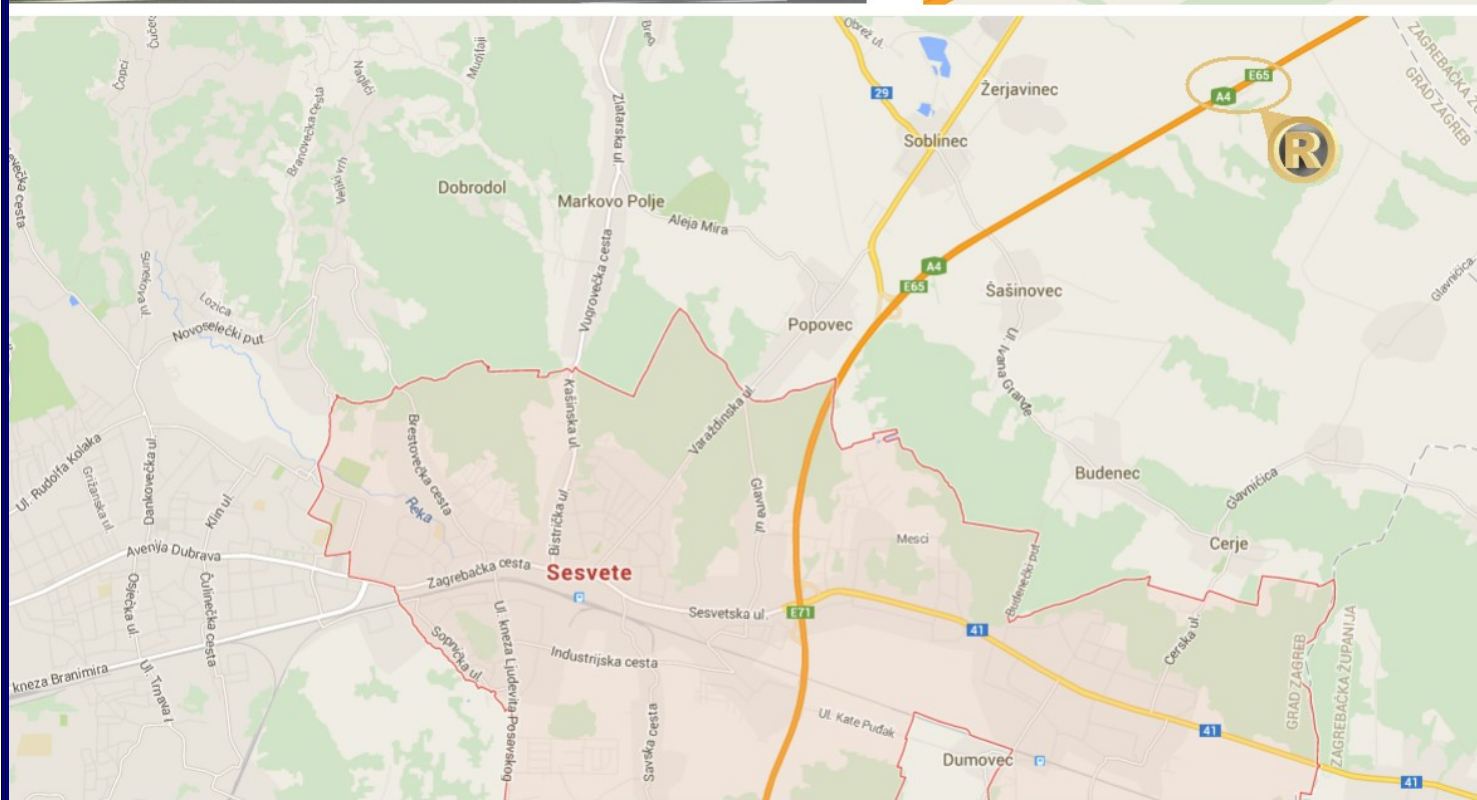

PRZYSTANEK • Sesvete / Zagreb (Przy autostradzie A4 – E71 / E65 Stacja Paliw CRODUX)

SESVETE / ZAGREB

Numer do koordynatora:

601 940 067

Przy autostradzie A4 – E71 / E65 Stacja Paliw CRODUX
- z Polski do Chorwacji Stacja paliw (CRODUX) k. miasta Sesvete droga
A4 kierunek Zadar)
-z Chorwacji do Polski Stacja paliw (CRODUX) k.miasta Sesvete droga
A4 kierunek Budapeszt)
adres: Benzinska Pampa Sesvete OMV ruta E71/E65