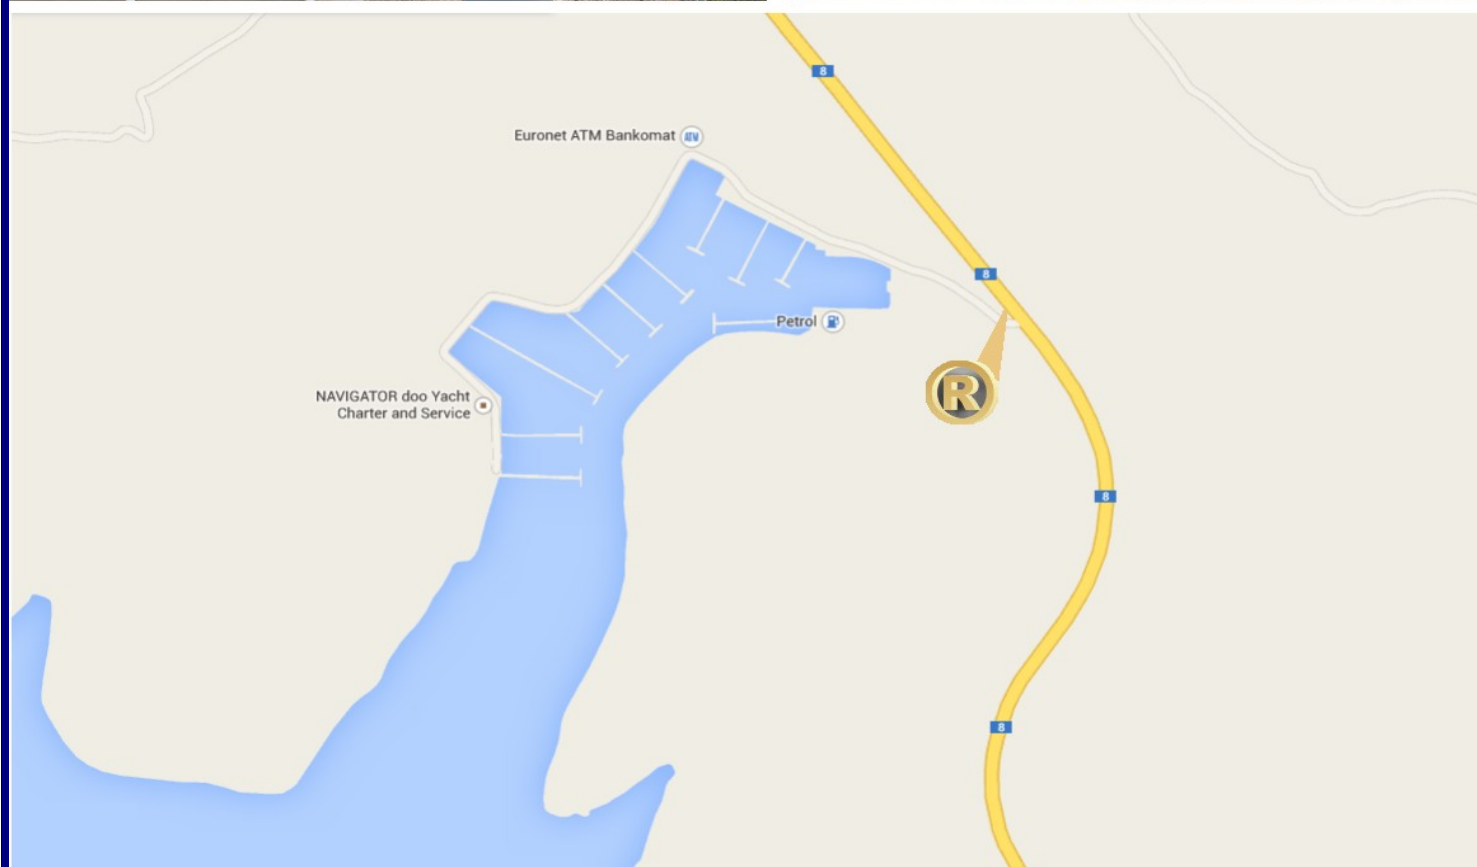

**PRZYSTANEK • Primosten ( Marina KREMIK - przy zjeździe drogi nr. 8 )**

**PRIMOSTEN**

Marina KREMIK - przy zjeździe drogi nr. 8  
Splitska 22-24, 22202 Primosten

**przyjazd**  
**08:40**

**wyjazd**  
**ok. 19:35**

**Sobota**

**Sobota**

**Numer do koordynatora:**

**601 940 067**

**Pasażer proszony jest o stawienie się na przystanek na 15 min. przed planowanym odjazdem autokaru**