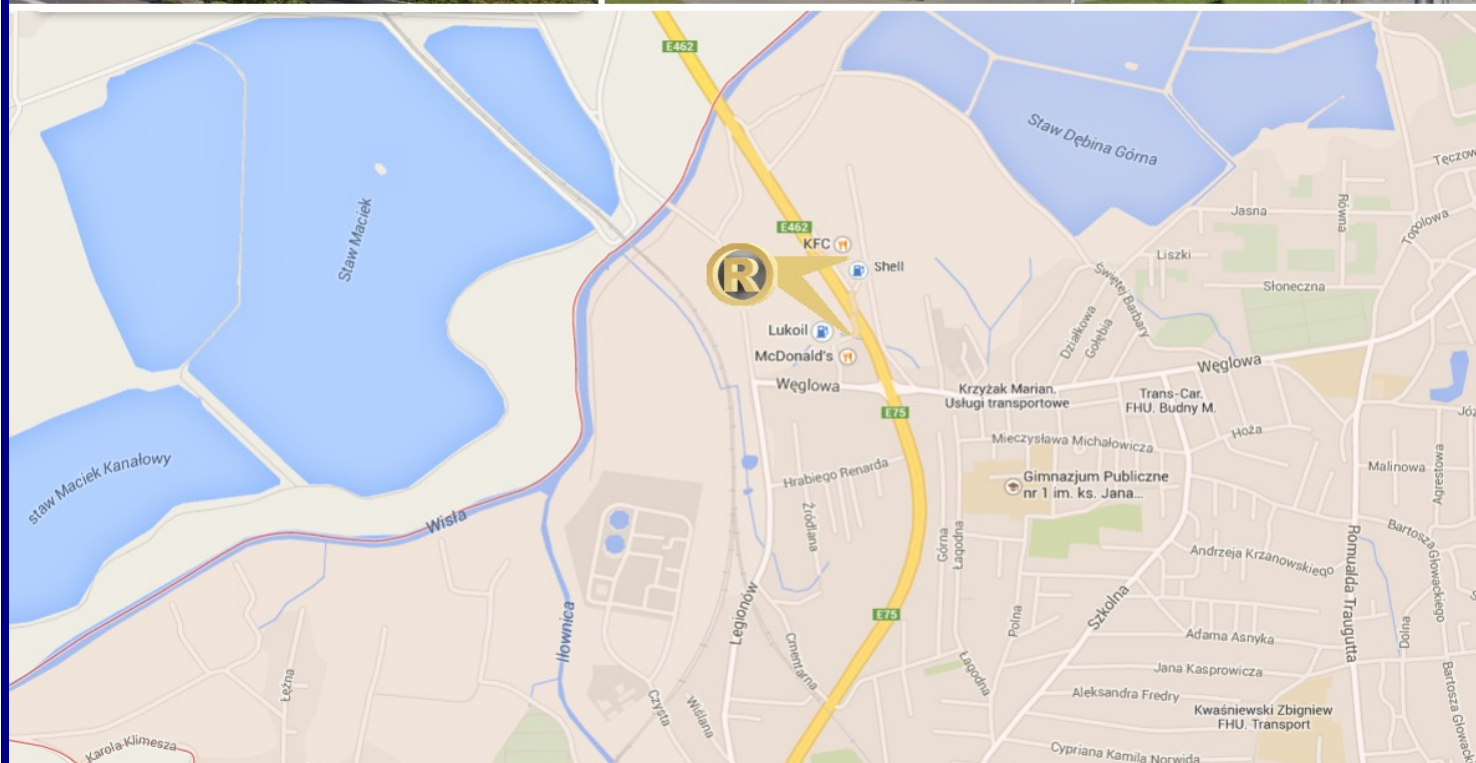

**PRZYSTANEK • Czechowice Dziedzice**

( wyjazd: Stacja paliw Lukoil / McDonald's przyjazd: Stacja paliw Shell / KFC )

**CZECHOWICE DZIEDZICE**

**Numer do koordynatora:**

**601 940 067**

wyjazd: Stacja paliw Lukoil/McDonald's

przyjazd: Stacja paliw Shell/KFC

wyjazd  
15:45

przyjazd  
ok. 11:45

Piątek

Niedziela

Pasażer proszony jest o stawienie się na przystanek na 15 min. przed planowanym odjazdem autokaru